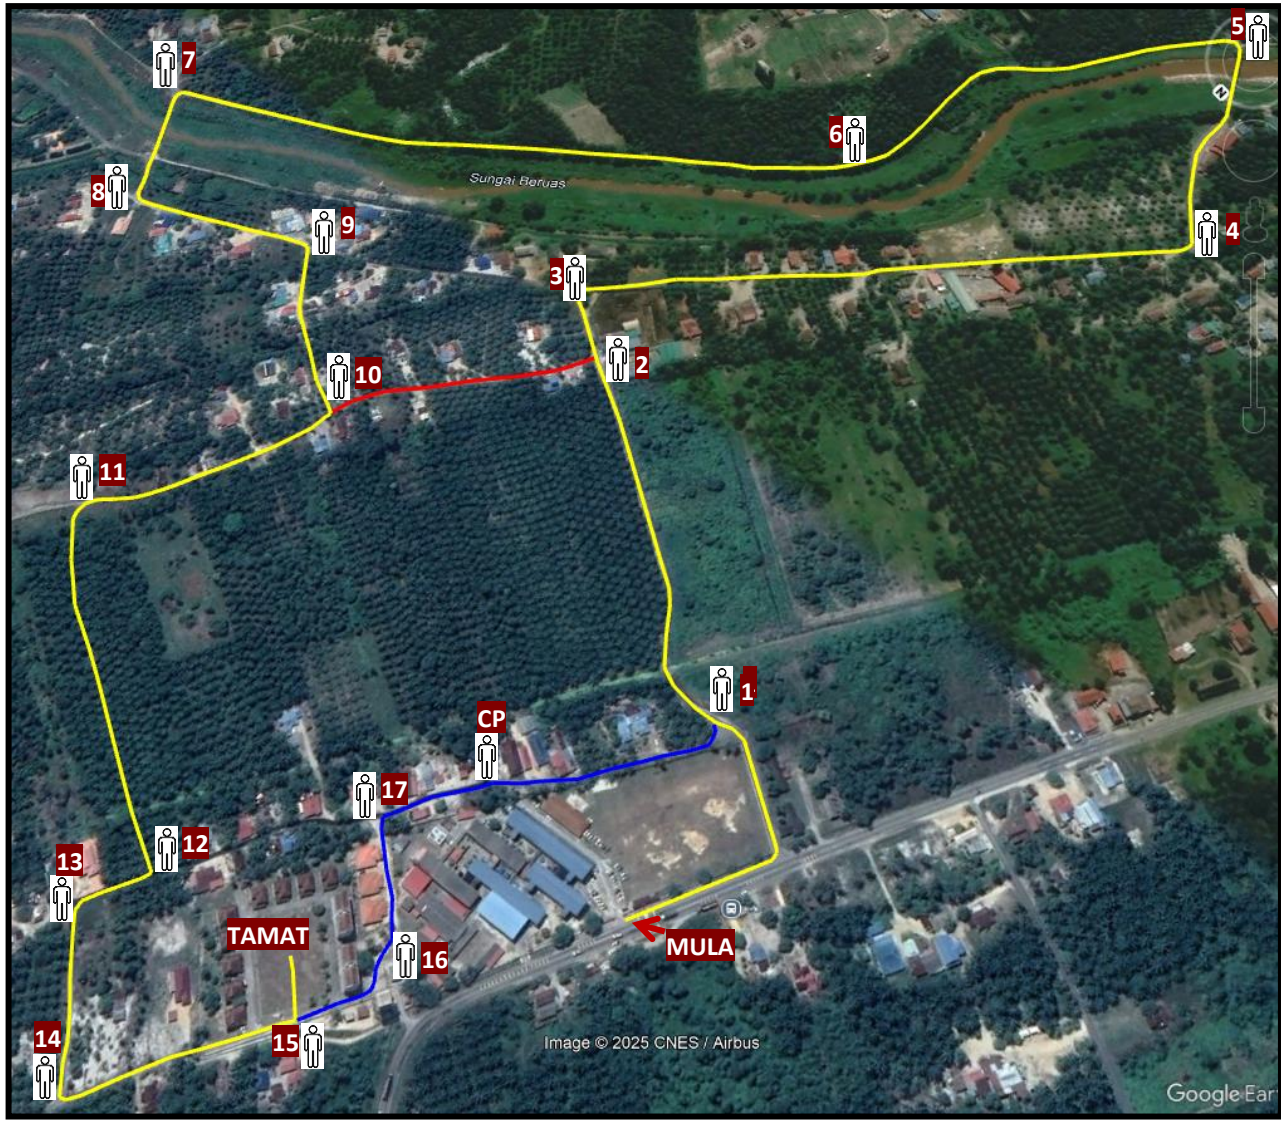

PELAN LARIAN MERENTAS DESA MSSD MANJUNG 2026

- PETUNJUK :**
- 4 km**
MULA , P1 ,P2 , P3 , P3 , P4 , , P10 , P11 , P12 , P13 , P14, P15 , TAMAT.
 - 6 km**
MULA , P1 ,P2 , P3 , P3 , P4 , , P10 , P11 , P12 , P13 , P14, P15 , P16 , P17, CP , P1 , **P2 , P10** , P11 , P12 , P13 , P14, P15 , TAMAT.
 - 8 km**
MULA , P1 ,P2 , P3 , P3 , P4 , , P10 , P11 , P12 , P13 , P14, P15 , P16 , P17, CP , P1 , P2 , P3 , P4, P5, , P10 , P11 , P12 , P13 , P14, P15 , TAMAT.